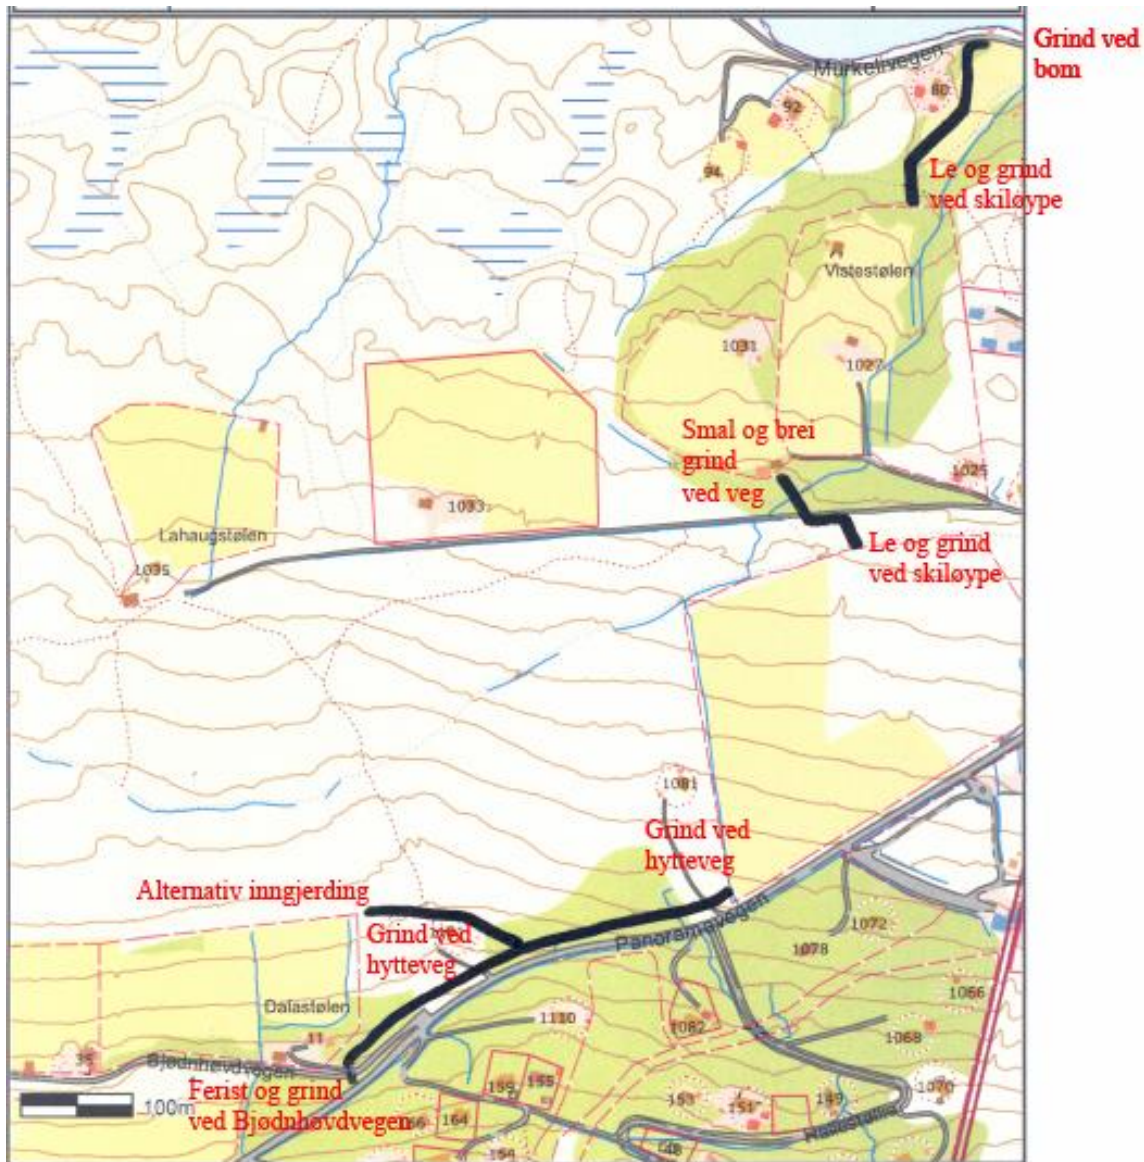

## Søknad om å få setja opp gjerde kring Vaset

Stølsbrukarane i nærleiken av Vaset ynskjer å føre opp eit gjerde for å halde beitedyra vekk frå turistområdet på Vaset. I fyrste omgang vil ein føre opp trådgjerde frå Vasetvatnet til start av Bjødnhøvdvegen. Ved å kople det til eksisterande gjerde, vil dette bli ca. 600-700 meter med gjerde. Ved skiløyper og vegar vil det bli laga smale grinder med automatisk lukking. Seinare er det aktuelt å føre opp elektrisk gjerde frå Bjødnhøvdvegen, over skiheistoppen og til Gomostølen. Prosjekt «Stølsvidda» vil støtte tiltaket økonomisk.

Det er ei stor ulempe at beitedyra dreg ned i Vaset sentrum og hyttefeltet på Vaset. Kommunen har ført opp att ferist ved Vaset bru, for å hindre at dyra dreg ned i bygda. Dette har ikkje fungert spesielt godt og det vil bli gjort forsøk på å utbetre dette i år.

Det er Statskog som gir løyve til inngjerding og fjellstret gir uttale før Statskog gjer vedtak. Tiltaket vil ha ein beitereregulerande effekt og det blir normalt ikkje godkjent. Det har vore ferist ved Vasetbrue sidan lang tid tilbake. Det har derfor vore eit beitereregulerande tiltak her og det er berre det arealet som er bygd ned av turisme som går ut ved ei slik regulering. Tiltaket bør likevel leggast ut til offentleg ettersyn.